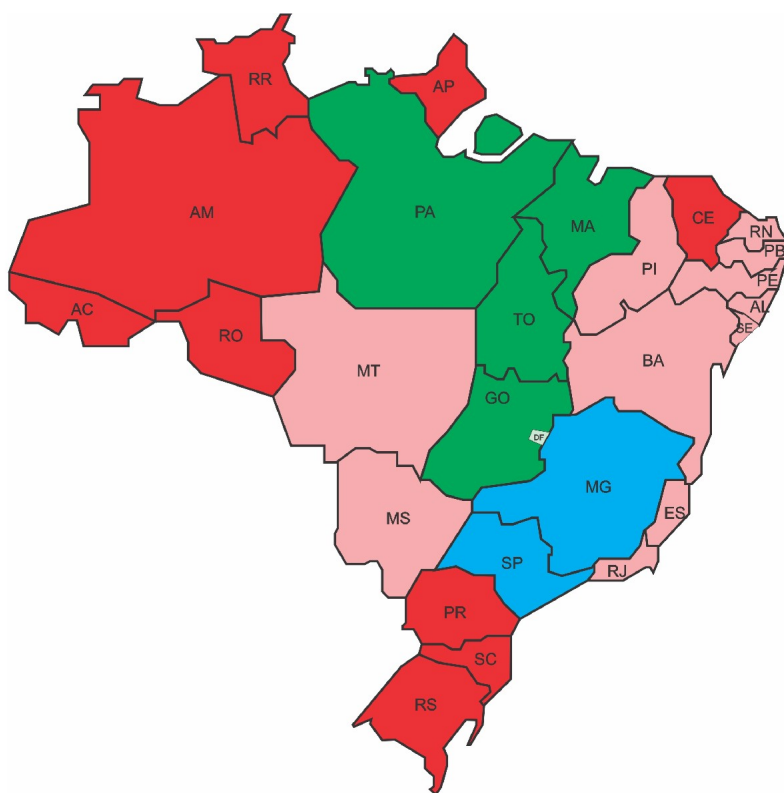

ORDEM DE ENTRADA

Leilão Nelore da Laçada - 09/07/2021

Araçatuba - SP

O.E	Lote	Qtd	Raca	Sexo	Animal	iABCZ	DECA	Obs
47°	95	1	Nelore PC	Fêmea	BETU 1985	17,32	1	
48°	104	5	Nelore PO	Fêmea	BETM 2568 - BETO 4813 - BETO 4858 - BETO 4872 - BETO 4918	12,69	1	
49°	105	5	Nelore PO	Fêmea	BETM 2557 - BETO 4703 - BETO 4736 - BETO 4743 - BETO 4857	12,00	1	
50°	106	5	Nelore PO	Fêmea	BETM 2629 - BETO 4695 - BETO 4787 - BETO 4796 - BETO 4881	17,86	1	
51°	107	5	Nelore PO	Fêmea	BETM 2492 - BETM 2598 - BETM 2660 - BETO 4725 - BETO 4838	12,32	1	
52°	108	6	Nelore PO / Nelore PC	Fêmea	BETU 2294 - BETU 2305 - BETO 4767 - BETO 4837 - BETO 4864 - BETO 4905	8,88	2	

Condições de pagamento:

- 30 parcelas (2+2+2+2+2+18), sendo:

2 parc. à vista + 2 parc. com 30 dias + 2 parc. com 60 dias + 2 parc. com 90 dias + 2 parc. com 120 dias + 2 parc. com 150 dias + 18 parc. mensais iguais;

- À Vista com 8% de desconto.

Comissão de compra: 8% sobre o valor da batida do martelo.

**FRETE GRÁTIS
TO / GO / MA / PA**

***Pará, pontos de entrega em
Redenção, Xinguara, Marabá,
Altamira e Novo Progresso*

**FRETE GRÁTIS
SP / MG**

Nas compras a partir de 2 Lotes

FRETE GRÁTIS

**MS / MT / RJ / ES / BA /
PI / SE / AL / PE / PB / RN**
Nas compras a partir de 3 Lotes

ESTADOS NÃO ATENDIDOS

RESTRIÇÕES MATO GROSSO:

COLNIZA/MT - RONDOLÂNDIA/MT - ARIPUANÃ/MT - COMODORO/MT - JUÍNA/MT